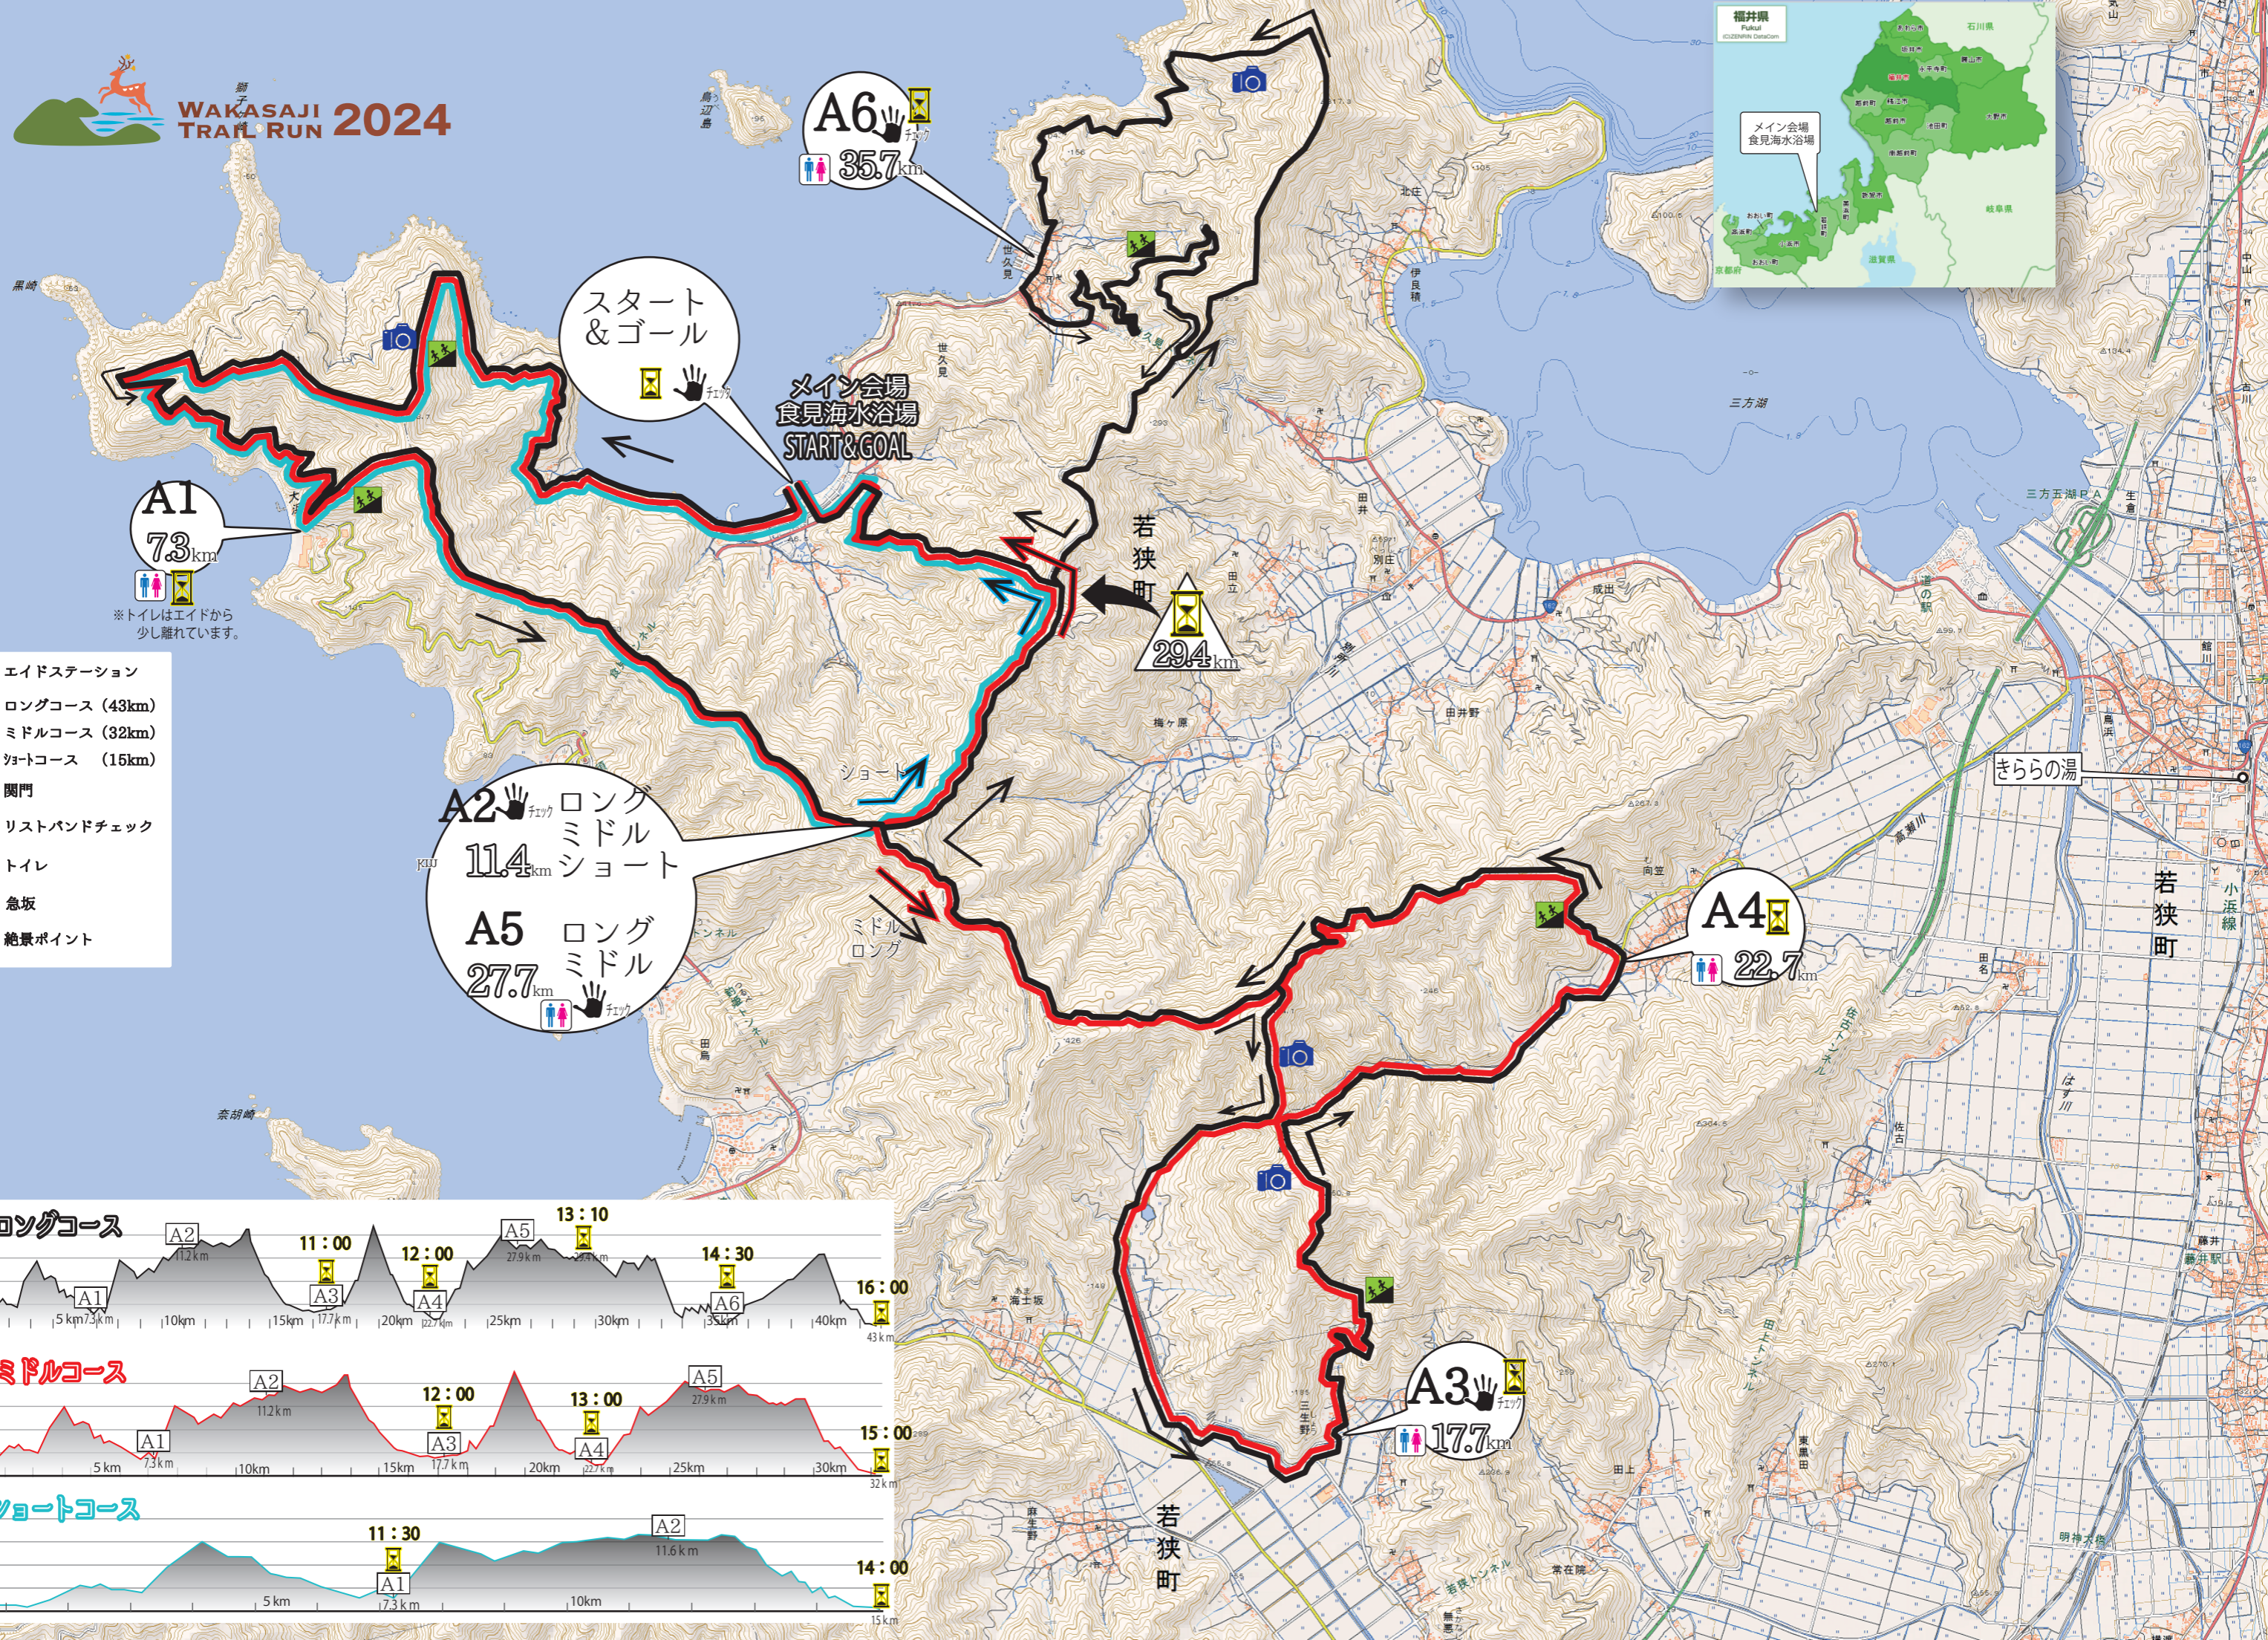

# WAKASAJI TRAIL RUN 2024

スタート  
&ゴール  
START&GOAL

A6  
35.7km

A1  
7.3km

※トイレはエイドから  
少し離れています。

- A1 エイドステーション
- ロングコース (43km)
- ミドルコース (32km)
- ショートコース (15km)
- 🕒 関門
- 👤 リストバンドチェック
- 🚻 トイレ
- 🏔️ 急坂
- 📷 絶景ポイント

A2  
11.4km

A5  
27.7km

A4  
22.7km

A3  
17.7km

きららの湯

若狭町

若狭町  
29.4km