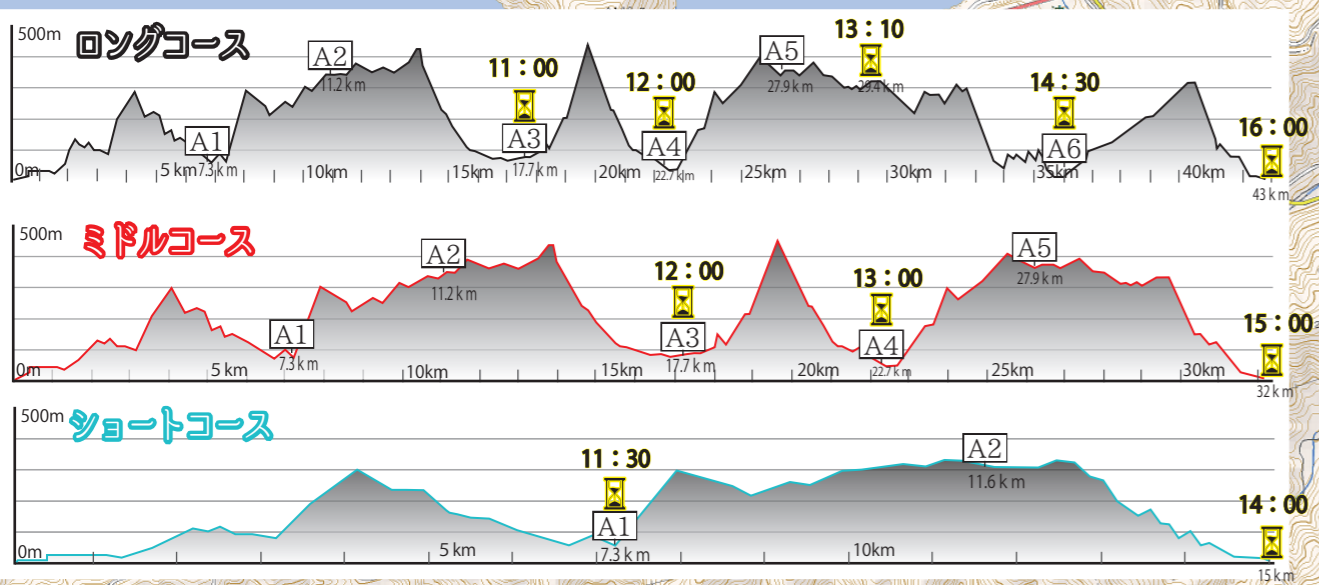

# WAKASAJI TRAIL RUN 2024

スタート  
&ゴール  
START&GOAL

A6  
35.7km

A1  
7.3km

※トイレはエイドから  
少し離れています。

- A1 エイドステーション
- ロングコース (43km)
- ミドルコース (32km)
- ショートコース (15km)
- 🕒 関門
- 👤 リストバンドチェック
- 🚻 トイレ
- 🏔️ 急坂
- 📷 絶景ポイント

A2  
11.4km

A5  
27.7km

A4  
22.7km

A3  
17.7km

きららの湯

若狭町

若狭町  
29.4km