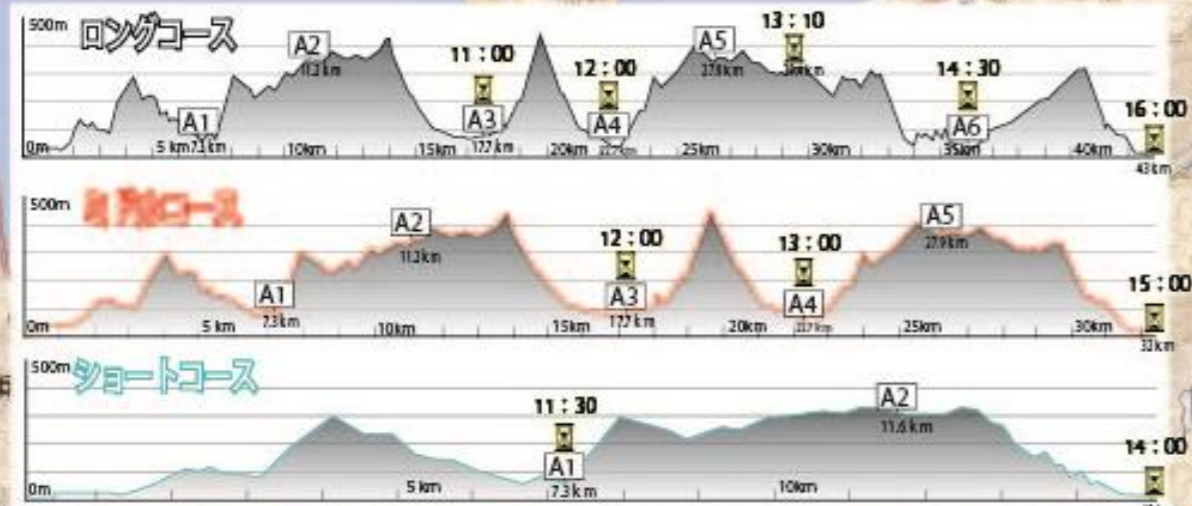

WAKASAJI TRAIL RUN

メイン会場
食見海水浴場
START&GOAL

- A1** エイドステーション
- ロングコース (43km)
 - ミドルコース (32km)
 - ショートコース (15km)
 - 関門
 - リスト チェック
 - トイレ
 - 急坂
 - 絶景ポイント

A2 ロング
ミドル
ショート
11.4 km

A5 ロング
ミドル
27.7 km

- 看板
- 誘導員

2024年大会はリストバンドによるチェックポイントはありません